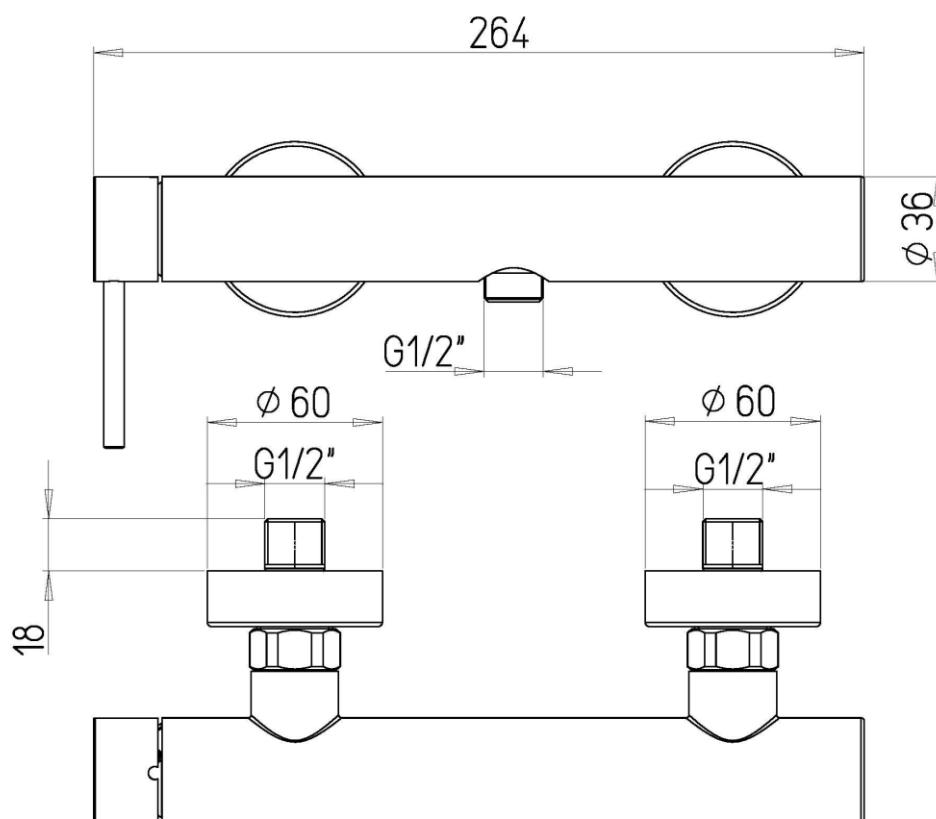

#### CARATTERISTICHE

Cartuccia	con dischi ceramici
Dimensione cartuccia	30 mm
Attacco	raccordi eccentrici G 1/2"
Uscita acqua	G 1/2"
Kit doccia	da completare con accessori doccia

disponibile nei seguenti colori:

##### VR10399

Cartuccia di miscelazione - D30 mm - H 59 mm - Perno quadro 9x9 mm