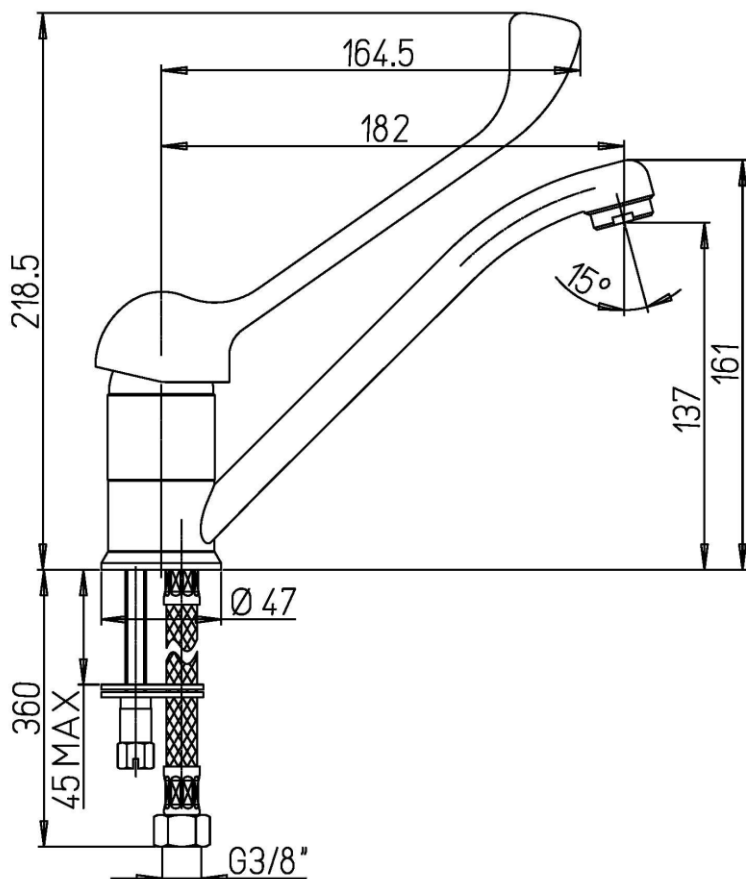

R4012CR

CARATTERISTICHE

Bocca di erogazione	girevole
Lunghezza bocca	180 mm
Portata aeratore	6 l/m
Cartuccia	con dischi ceramici
Dimensione cartuccia	35 mm
Attacco	tubi flessibili inox con attacco G 3/8"

RICAMBI

VR312CR

Aeratore 8 litri/minuto completo
M24x1 filetto maschio Cromo

VR306CR

Aeratore 6 litri/minuto completo
M24x1 filetto maschio Cromo

VR301CR

Aeratore 4 litri/minuto completo
M24x1 filetto maschio Cromo

VR10699

Cartuccia di miscelazione D35 mm -
H59 mm - Perno quadro 9x9 mm

Agg. to 19/09/2023