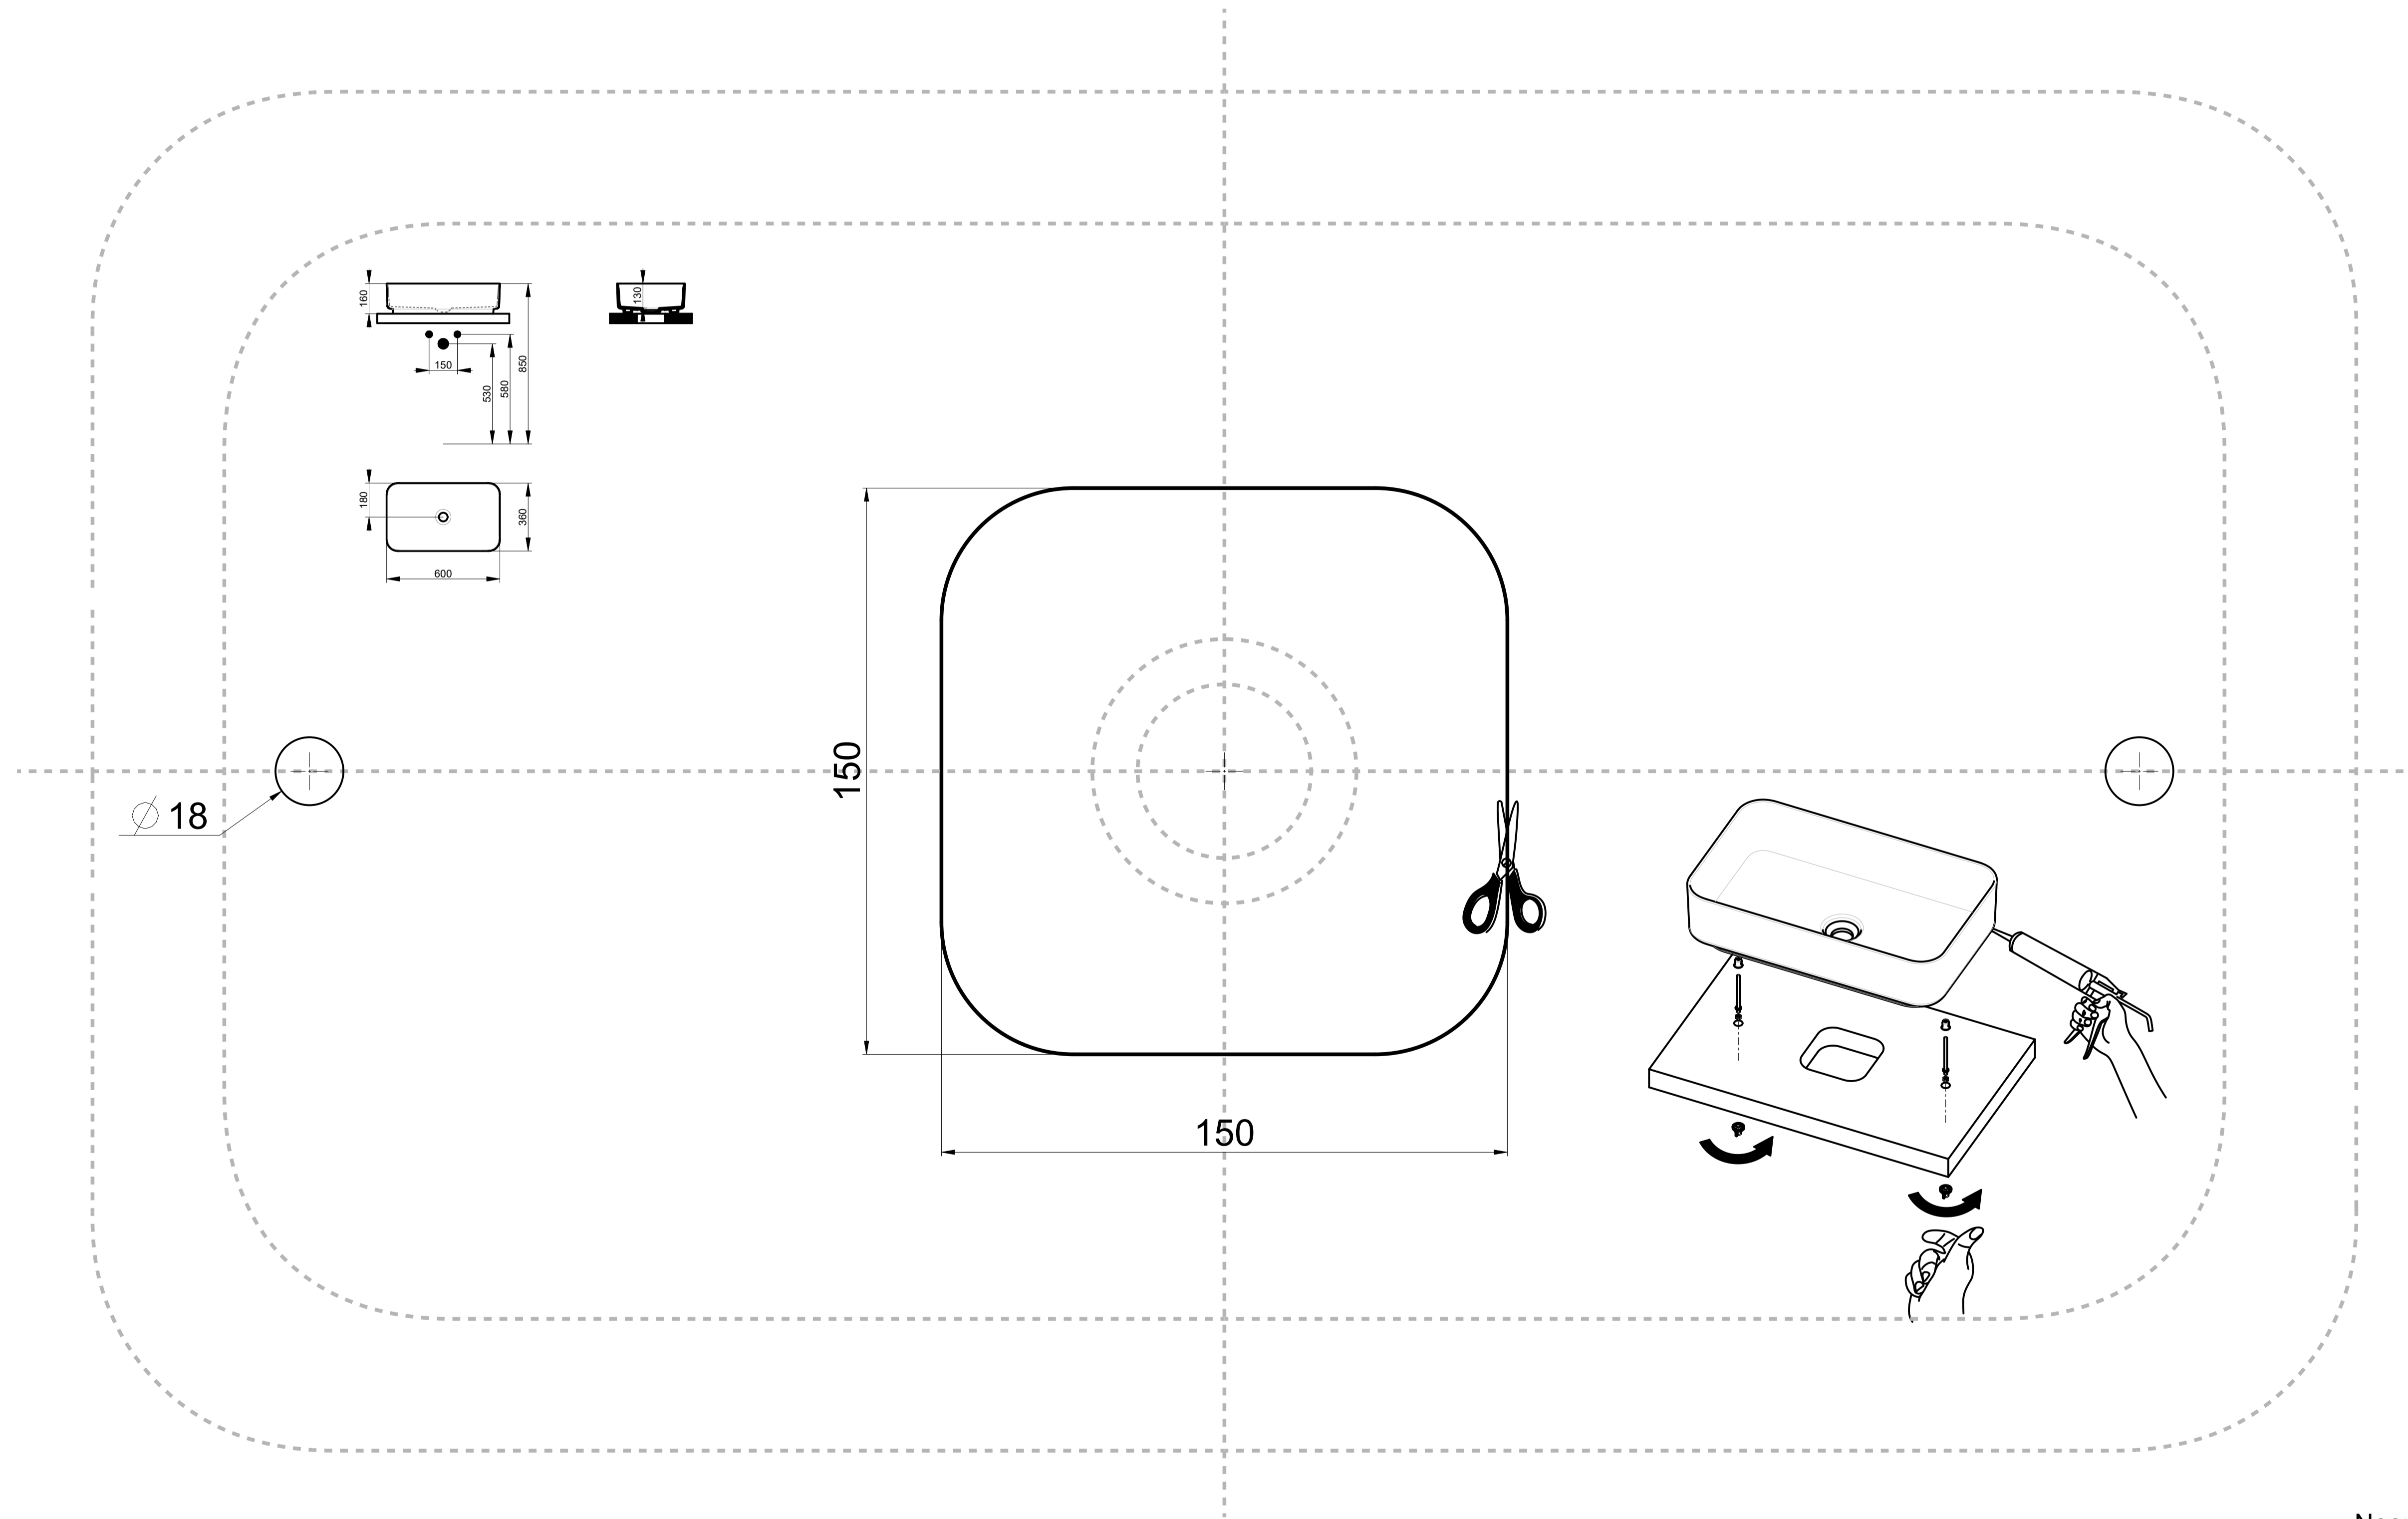

CERAMICA DOLOMITE

Noemi
cm 60x36 Rettangolare
D3111
03/2023