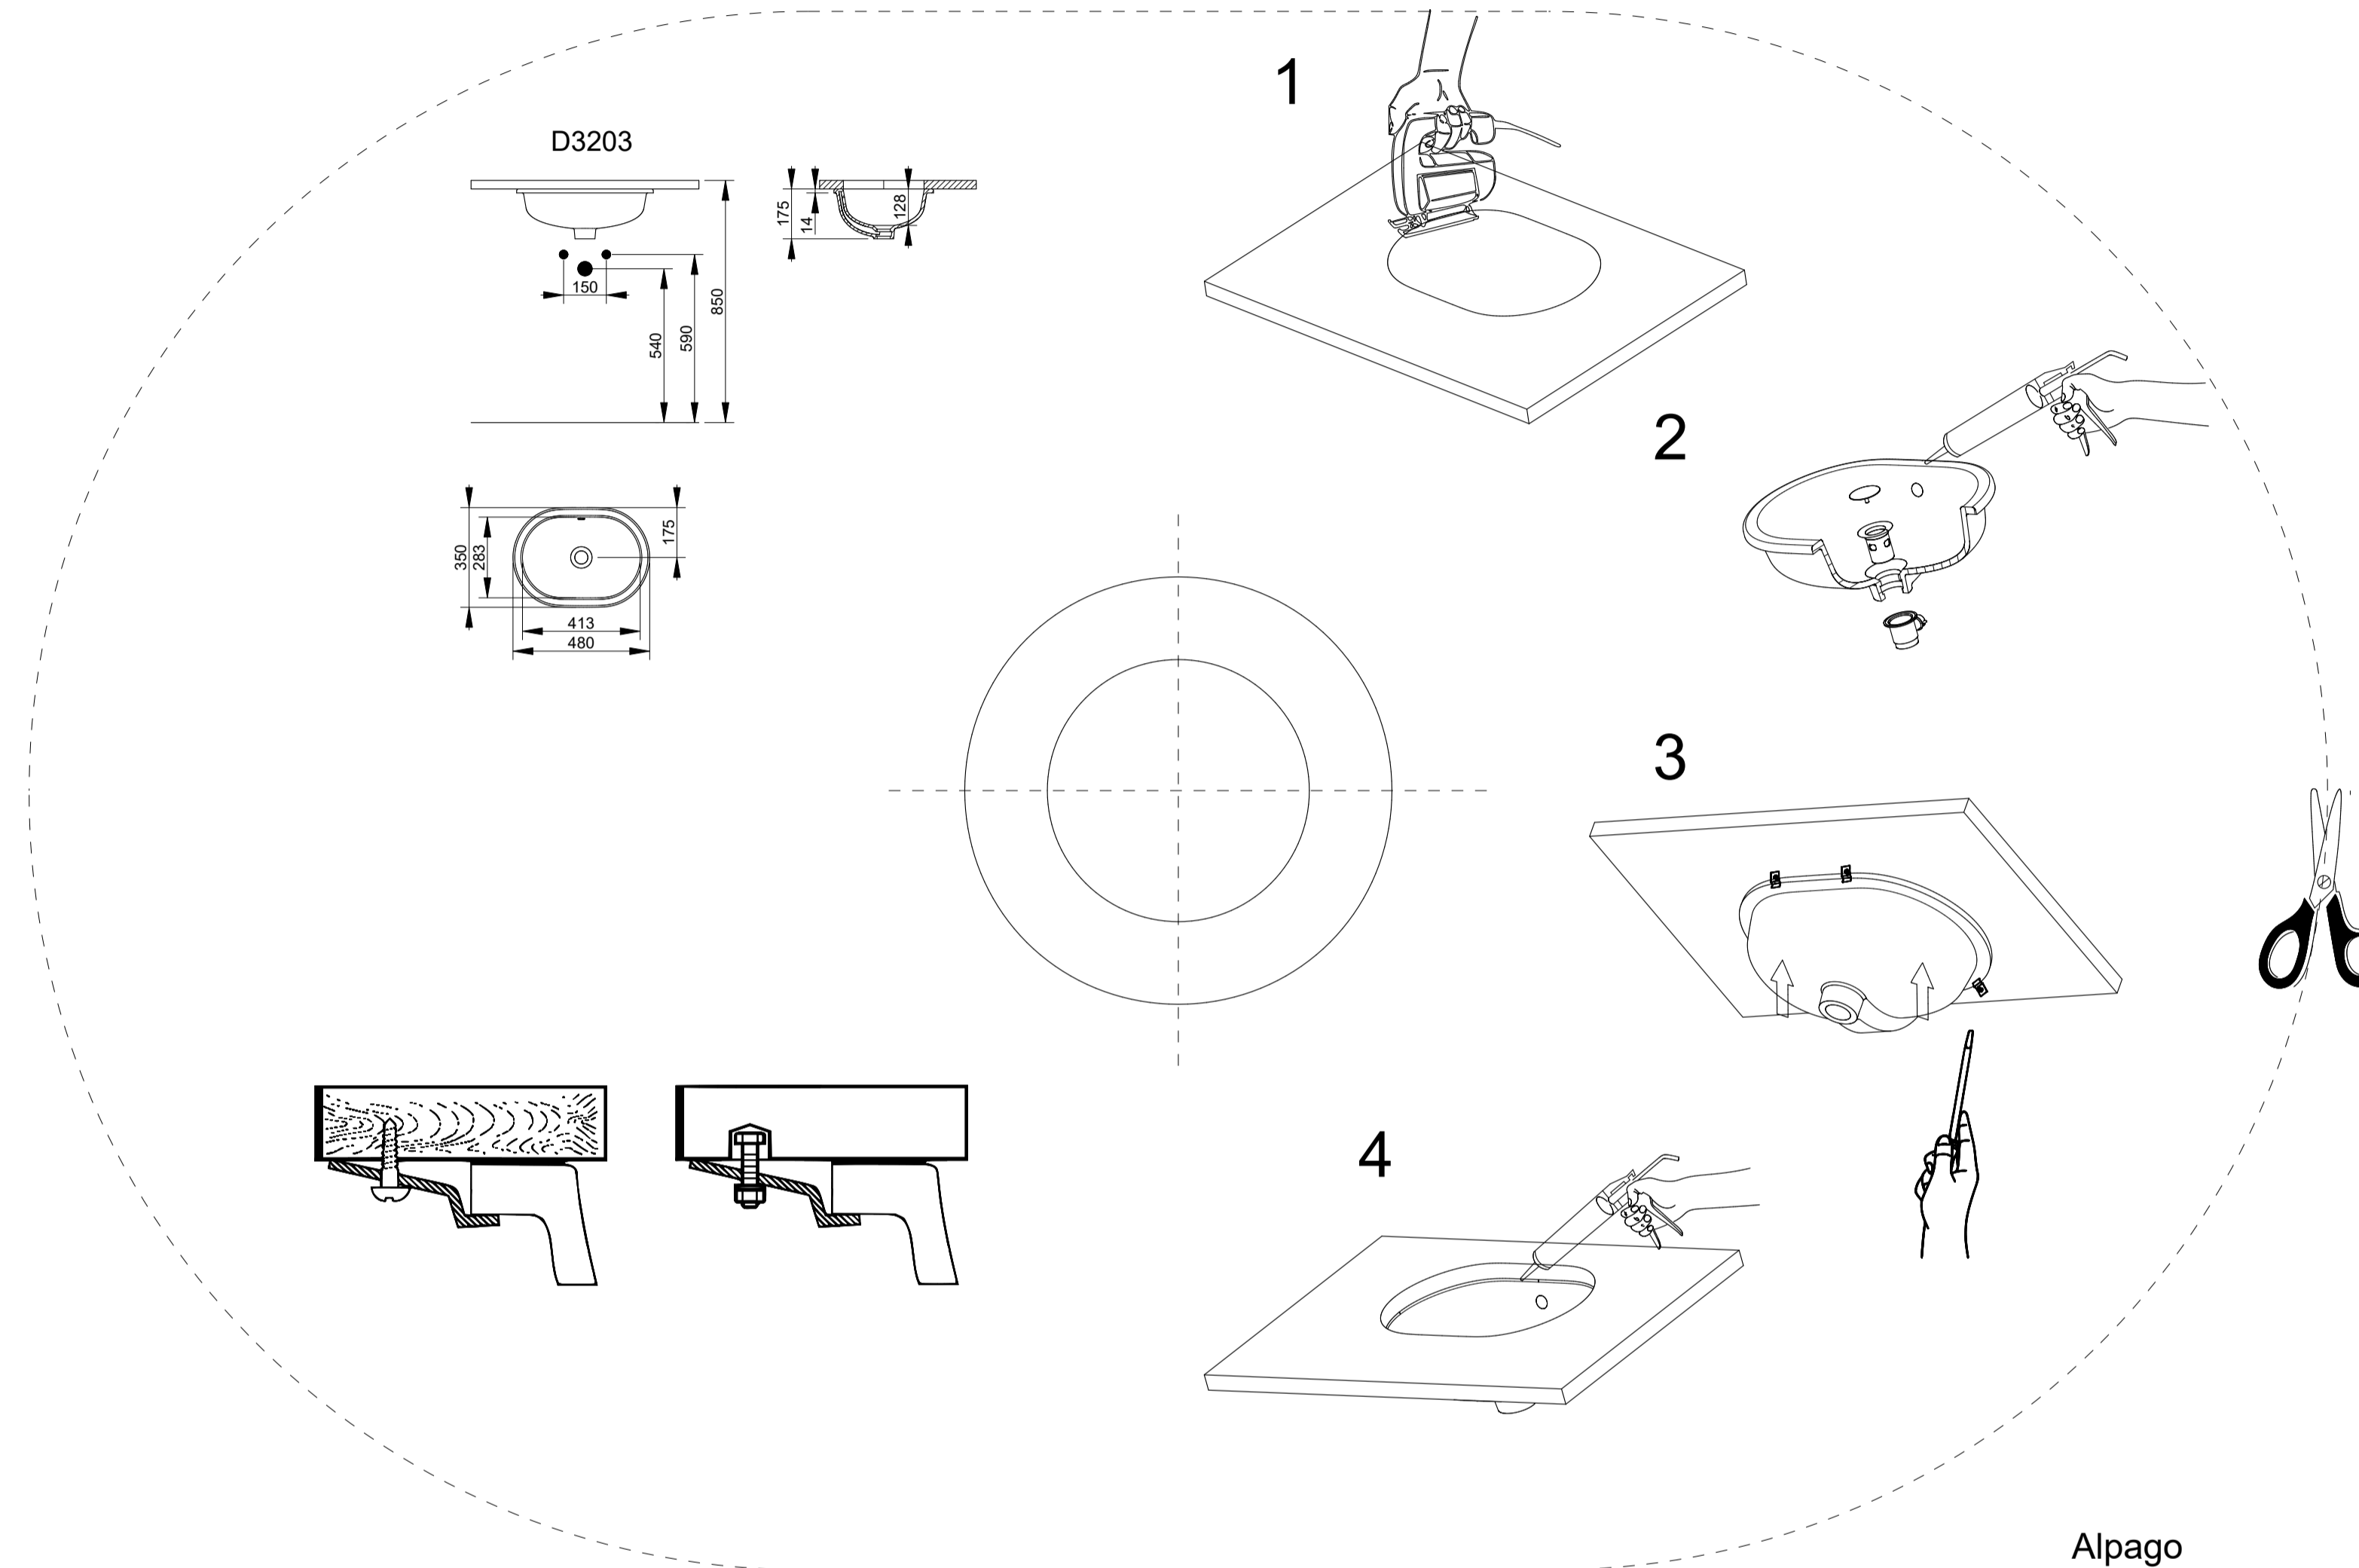

CERAMICA DOLOMITE

Alpago
D3203
cm 48x35
tt3007364
09/24