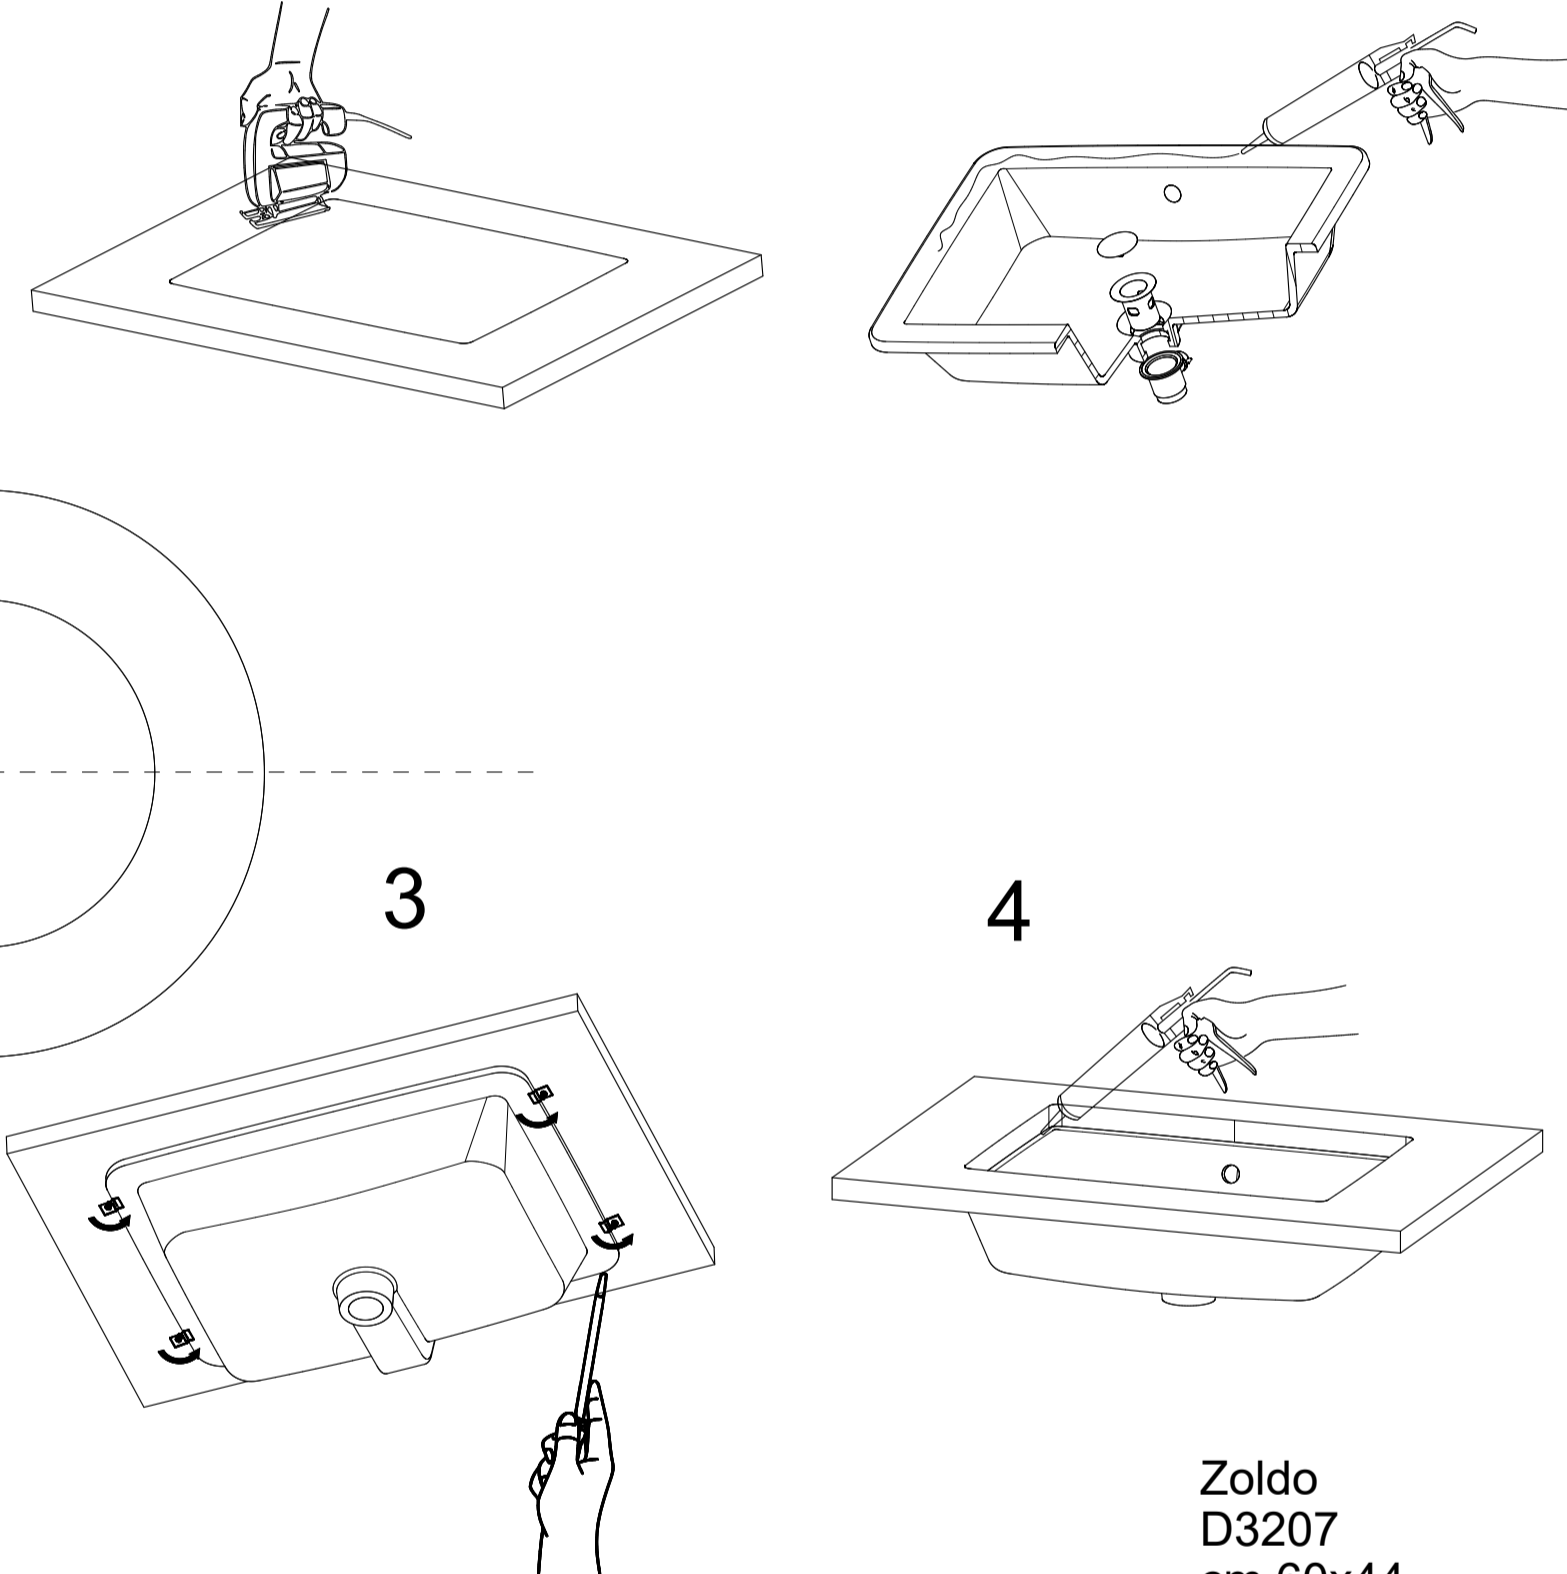

D3207

CERAMICA JOLOMITE

328

488

1

2

3

4

Zoldo
D3207
cm 60x44
tt3007365
09/24