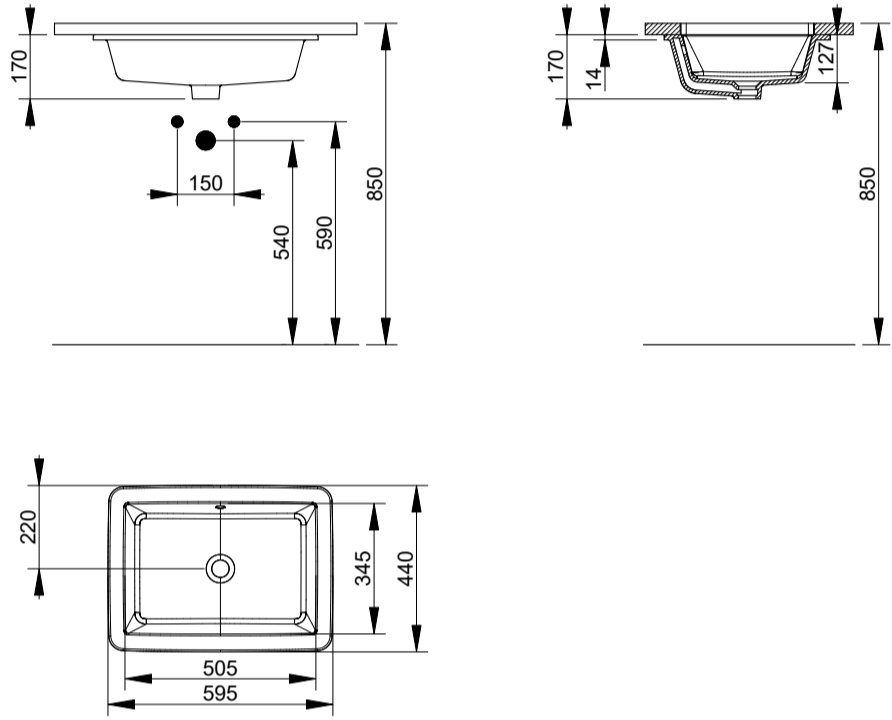

D3207

CERAMICA JOLOMITE

328

488

1

2

3

4

Zoldo
D3207
cm 60x44
tt3007365
09/24